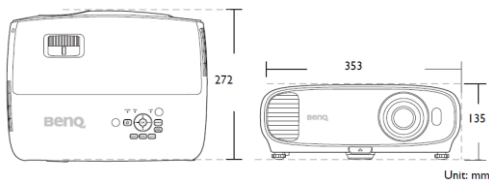

**Power**

Power Consumption(Max/Normal/Eco)	Max 385W, Normal 330W, Eco 250W
Standby Power Consumption	0.5W Max. at 100 ~ 240VAC
Power Supply	VAC 100 ~ 240 (50/60Hz)

**Dimension and Weight**

Product Dimensions (WxHxD)	353mm x 135mm x 272mm
Product Weight	4.2 kg (9.26 lbs)

Connectivity

No	I/O Name	Quantity
1	HDMI-1 (HDCP2.2)	1
2	HDMI-2 (HDCP1.4)	1
3	PC In-1 (D-sub 15pin, Female)	1
4	USB Type A(1.5A power)	1
5	USB Type mini B (Service)	1
6	RS232 In (D-sub 9pin, male)	1
7	DC 12V Trigger (3.5mm Jack)	1
8	Audio In (mini jack)	1
9	Audio Out (mini jack)	1
10	IR Receiver (Front & Top)	1

Installation

Dimensions

353 mm (W) x 135 mm (H) x 272 mm (D)

Screen size		Distance from screen (mm)					Vertical offset (mm)	
Diagonal	Inch	mm	H (mm)	W (mm)	Min length	Average		Max length
					(max. zoom)			(min. zoom)
30	762	374	664	976	1073	1169	37	
40	1016	498	886	1302	1430	1559	50	
50	1270	623	1107	1627	1788	1948	62	
60	1524	747	1328	1953	2145	2338	75	
70	1778	872	1550	2278	2503	2727	87	
80	2032	996	1771	2603	2860	3117	100	
90	2286	1121	1992	2929	3218	3507	112	
100	2540	1245	2214	3254	3575	3896	125	
110	2794	1370	2435	3580	3933	4286	137	
120	3048	1494	2657	3905	4290	4676	149	
130	3302	1619	2878	4231	4648	5065	162	
140	3556	1743	3099	4556	5005	5455	174	
150	3810	1868	3321	4881	5363	5844	187	
160	4064	1992	3542	5207	5720	6234	199	
170	4318	2117	3763	5532	6078	6624	212	
180	4572	2241	3985	5858	6436	7013	224	
190	4826	2366	4206	6183	6793	7403	237	
200	5080	2491	4428	6509	7151	7793	249	
210	5334	2615	4649	6834	7508	8182	262	
220	5588	2740	4870	7159	7866	8572	274	
230	5842	2864	5092	7485	8223	8961	286	
240	6096	2989	5313	7810	8581	9351	299	
250	6350	3113	5535	8136	8938	9741	311	
260	6604	3238	5756	8461	9296	10130	324	
270	6858	3362	5977	8787	9653	10520	336	
280	7112	3487	6199	9112	10011	10910	349	
290	7366	3611	6420	9437	10368	11299	361	
300	7620	3736	6641	9763	10726	11689	374	