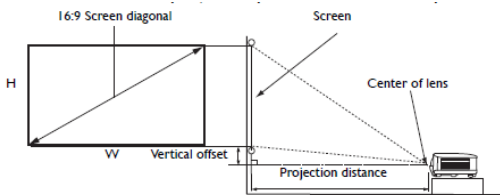

Installation

Dimensions

353 mm (W) x 135 mm (H) x 272 mm (D)

Screen size		Distance from screen (mm)					Vertical offset (mm)	
Diagonal	Inch	mm	H (mm)	W (mm)	Min length	Average		Max length
					(max. zoom)			(min. zoom)
30	762	374	664	976	1073	1169	37	
40	1016	498	886	1302	1430	1559	50	
50	1270	623	1107	1627	1788	1948	62	
60	1524	747	1328	1953	2145	2338	75	
70	1778	872	1550	2278	2503	2727	87	
80	2032	996	1771	2603	2860	3117	100	
90	2286	1121	1992	2929	3218	3507	112	
100	2540	1245	2214	3254	3575	3896	125	
110	2794	1370	2435	3580	3933	4286	137	
120	3048	1494	2657	3905	4290	4676	149	
130	3302	1619	2878	4231	4648	5065	162	
140	3556	1743	3099	4556	5005	5455	174	
150	3810	1868	3321	4881	5363	5844	187	
160	4064	1992	3542	5207	5720	6234	199	
170	4318	2117	3763	5532	6078	6624	212	
180	4572	2241	3985	5858	6436	7013	224	
190	4826	2366	4206	6183	6793	7403	237	
200	5080	2491	4428	6509	7151	7793	249	
210	5334	2615	4649	6834	7508	8182	262	
220	5588	2740	4870	7159	7866	8572	274	
230	5842	2864	5092	7485	8223	8961	286	
240	6096	2989	5313	7810	8581	9351	299	
250	6350	3113	5535	8136	8938	9741	311	
260	6604	3238	5756	8461	9296	10130	324	
270	6858	3362	5977	8787	9653	10520	336	
280	7112	3487	6199	9112	10011	10910	349	
290	7366	3611	6420	9437	10368	11299	361	
300	7620	3736	6641	9763	10726	11689	374	